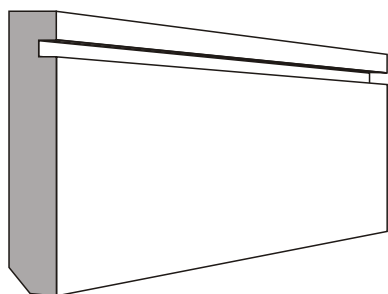

rodapé - rp

01

Nome: Rodapé Tradicional Reto
Descrição: Rodapé de quina viva
Material: Madeira / MDF

02

Nome: Rodapé Tradicional Boleado
Descrição: Rodapé de quina boleada
Material: Madeira / MDF

03

Nome: Rodapé Milão
Descrição: Rodapé boleado no topo morrendo em quina viva e um friso reto
Material: Madeira / MDF

04

Nome: Rodapé Parma
Descrição: Rodapé com três quinas vivas, um boleado interno e um externo
Material: Madeira / MDF

05

Nome: Rodapé Pisa
Descrição: Rodapé com um boleado externo, uma quina viva, um boleado interno e uma quina viva
Material: Madeira / MDF

06

Nome: Rodapé Barcelona
Descrição: Rodapé com auma quina viva, um boleado externo, uma quina viva, um boleado interno e uma quina viva
Material: Madeira / MDF

rodapé - rp

07

Nome: Rodapé Personalizado 01