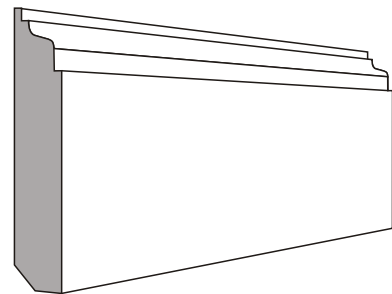

rodapé - rp

01

Nome: Rodapé Tradicional Reto
Descrição: Rodapé de quina viva
Material: Madeira / MDF

02

Nome: Rodapé Tradicional Boleado
Descrição: Rodapé de quina boleada
Material: Madeira / MDF

03

Nome: Rodapé Milão
Descrição: Rodapé boleado no topo morrendo em quina viva e um friso reto
Material: Madeira / MDF

04

Nome: Rodapé Parma
Descrição: Rodapé com três quinas vivas, um boleado interno e um externo
Material: Madeira / MDF

05

Nome: Rodapé Pisa
Descrição: Rodapé com um boleado externo, uma quina viva, um boleado interno e uma quina viva
Material: Madeira / MDF

06

Nome: Rodapé Barcelona
Descrição: Rodapé com auma quina viva, um boleado externo, uma quina viva, um boleado interno e uma quina viva
Material: Madeira / MDF

rodapé - rp

07

Nome: Rodapé Personalizado 01