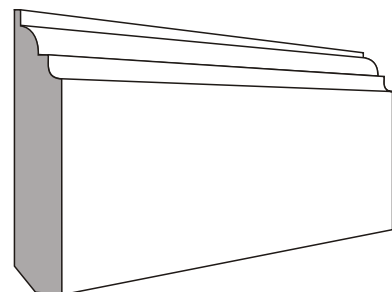

rodapé - rp

01

Nome: Rodapé Tradicional Reto
Descrição: Rodapé de quina viva
Material: Madeira / MDF

02

Nome: Rodapé Tradicional Boleado
Descrição: Rodapé de quina boleada
Material: Madeira / MDF

03

Nome: Rodapé Milão
Descrição: Rodapé boleado no topo morrendo em quina viva e um friso reto
Material: Madeira / MDF

04

Nome: Rodapé Parma
Descrição: Rodapé com três quinas vivas, um boleado interno e um externo
Material: Madeira / MDF

05

Nome: Rodapé Pisa
Descrição: Rodapé com um boleado externo, uma quina viva, um boleado interno e uma quina viva
Material: Madeira / MDF

06

Nome: Rodapé Barcelona
Descrição: Rodapé com auma quina viva, um boleado externo, uma quina viva, um boleado interno e uma quina viva
Material: Madeira / MDF

rodapé - rp

07

Nome: Rodapé Personalizado 01