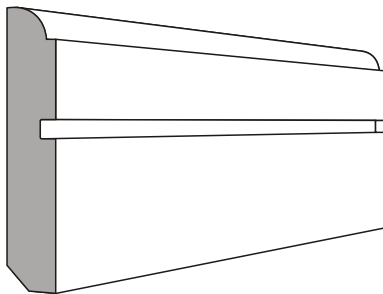

rodapé - rp

01

Nome: Rodapé Tradicional Reto
Descrição: Rodapé de quina viva
Material: Madeira / MDF

02

Nome: Rodapé Tradicional Boleado
Descrição: Rodapé de quina boleada
Material: Madeira / MDF

03

Nome: Rodapé Milão
Descrição: Rodapé boleado no topo morrendo em quina viva e um friso reto
Material: Madeira / MDF

04

Nome: Rodapé Parma
Descrição: Rodapé com três quinas vivas, um boleado interno e um externo
Material: Madeira / MDF

05

Nome: Rodapé Pisa
Descrição: Rodapé com um boleado externo, uma quina viva, um boleado interno e uma quina viva
Material: Madeira / MDF

06

Nome: Rodapé Barcelona
Descrição: Rodapé com auma quina viva, um boleado externo, uma quina viva, um boleado interno e uma quina viva
Material: Madeira / MDF

rodapé - rp

07

Nome: Rodapé Personalizado 01